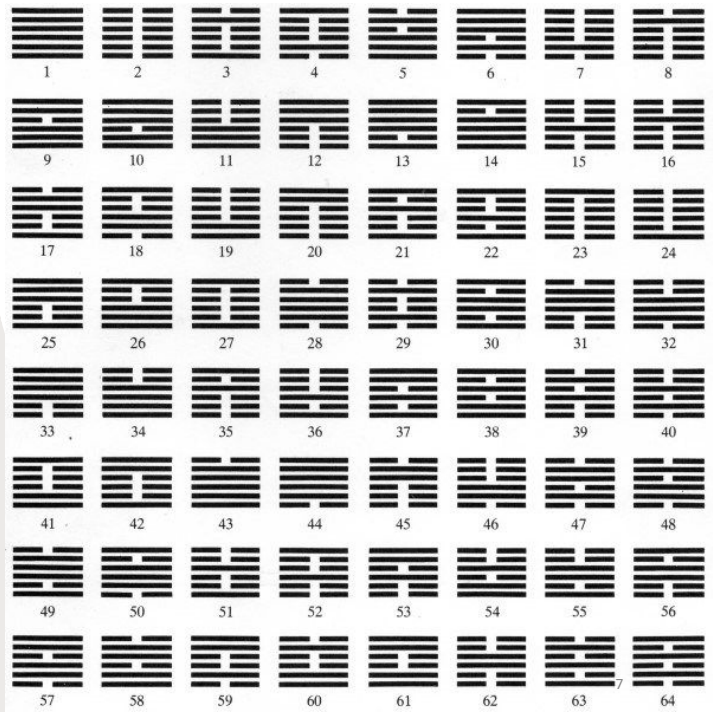

☉	36.6
⊕	6.6
☾	50.6 ▼
♋	17.1
♌	18.1
♍	63.5
♎	19.4 ▼
♏	35.4 ▼
♐	1.6
♑	31.3
♒	63.1
♓	13.6 ▲
♈	11.5

Tor (Hexagramm) und Linie

Persönlichkeit

☉	12.3
▲	11.3
▼	30.6
♋	25.3
♌	46.3
♍	53.5
♎	23.3
▼	33.1
♏	44.3
▼	33.2
▲	63.4
♑	49.1
▲	11.3

Tor (Hexagramm) und Linie

Dr. Birgit Richter-Friedrich 2023

6

6

I Ging und Akupunktur

Dr. Birgit Richter-Friedrich 2023

7

Trigramme und primäre Leitbahn

Qian	Dui	Li	Zhen	Xun	Kan	Gen	Kun
Bl/Gb	He/Pc	MP	DiDa	Lu	Ma	Dü/SJ	Le/Ni

Dr. Birgit Richter-Friedrich 2023

8

8

Hexagrammlinien und Akupunkturpunkte in Yang - Leitbahnen

Linie	Gb	DüDa	Magen	DiDa	Blase	SJ
6	34	8	36	11	40	10
5	38	5	41	5	60	6
4 Quell	40	4	42	4	64	4
3	41	3	43	3	65	3
2	43	2	44	2	66	2
1	44	1	45	1	67	1

Dr. Birgit Richter-Friedrich 2023

9

9

Hexagrammlinien und Akupunkturpunkte in Yin - Leitbahnen

Linie	Leber	Herz	MP	Lunge	Niere	Perikard
6	8	3	9	5	10	3
5	5 Luo	4	5	7 Luo	7	5
4	4	5 Luo	4 Luo	8	4 Luo	6 Luo
3	3	7	3	9	3	7
2	2	8	2	10	2	8
1	1	9	1	11	1	9