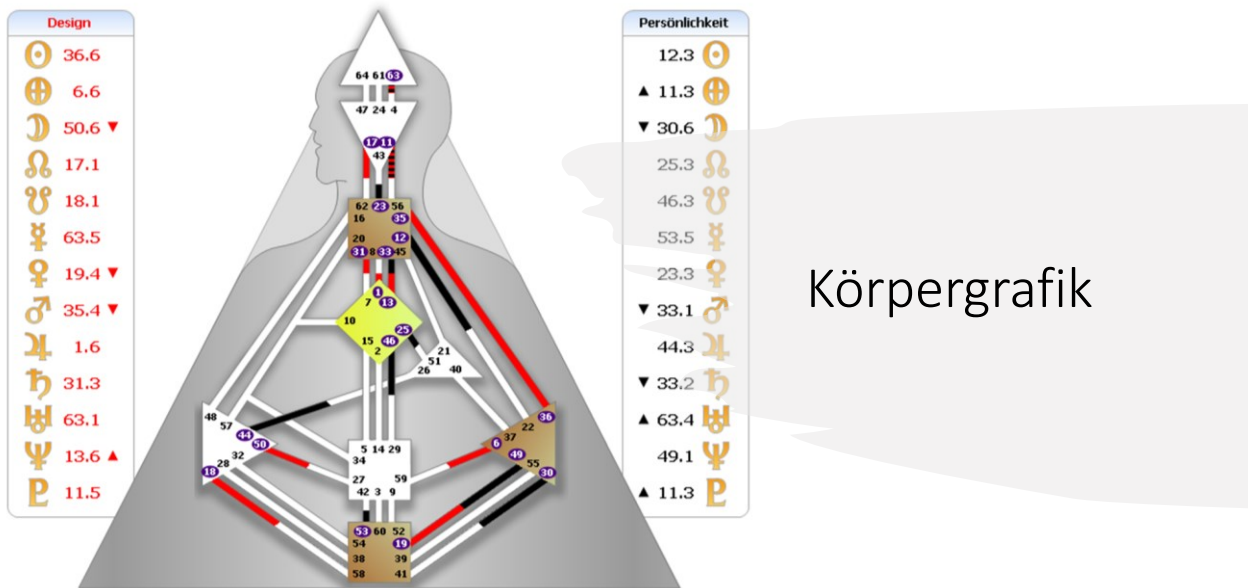

Dr. Birgit Richter-Friedrich 2023

3