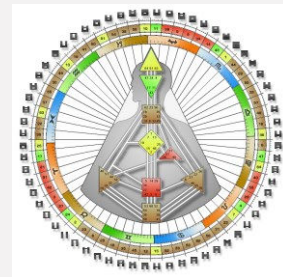

Human Design System Die Synthese

- Astrologie
- I Ging
- Chakrenlehre
- Kabbala
- Quantenphysik
- Genetik
- Biochemie

**HUMAN
DESIGN
SYSTEM**

Dr. Birgit Richter-Friedrich 2023

2

2