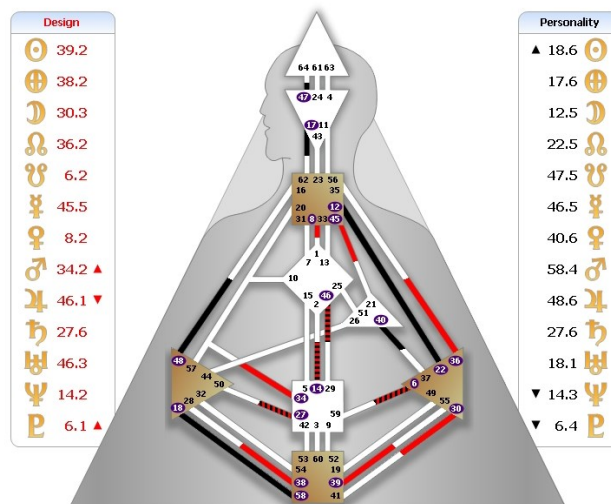

Dr. Birgit Richter-Friedrich 2023

9

9

Hexagrammlinien und Akupunkturpunkte in Yin - Leitbahnen

Linie	Leber	Herz	MP	Lunge	Niere	Perikard
6	8	3	9	5	10	3
5	5 Luo	4	5	7 Luo	7	5
4	4	5 Luo	4 Luo	8	4 Luo	6 Luo
3	3	7	3	9	3	7
2	2	8	2	10	2	8
1	1	9	1	11	1	9

Dr. Birgit Richter-Friedrich 2023

10

10

Praktische Anwendung

- Schritt 1 Erstellung der Körpergraphik/Chart
- Schritt 2 Suchen der Hexagramme
- Schritt 3 Zuordnung zur Leitbahn
- Schritt 4 Auswahl des Akupunkturpunktes entsprechend der Linie

Dr. Birgit Richter-Friedrich 2023

11

11

Schritt 1: Chart

https://www.jovianarchive.com/software/maia_mechanics_imaging

Dr. Birgit Richter-Friedrich 2023

12

12